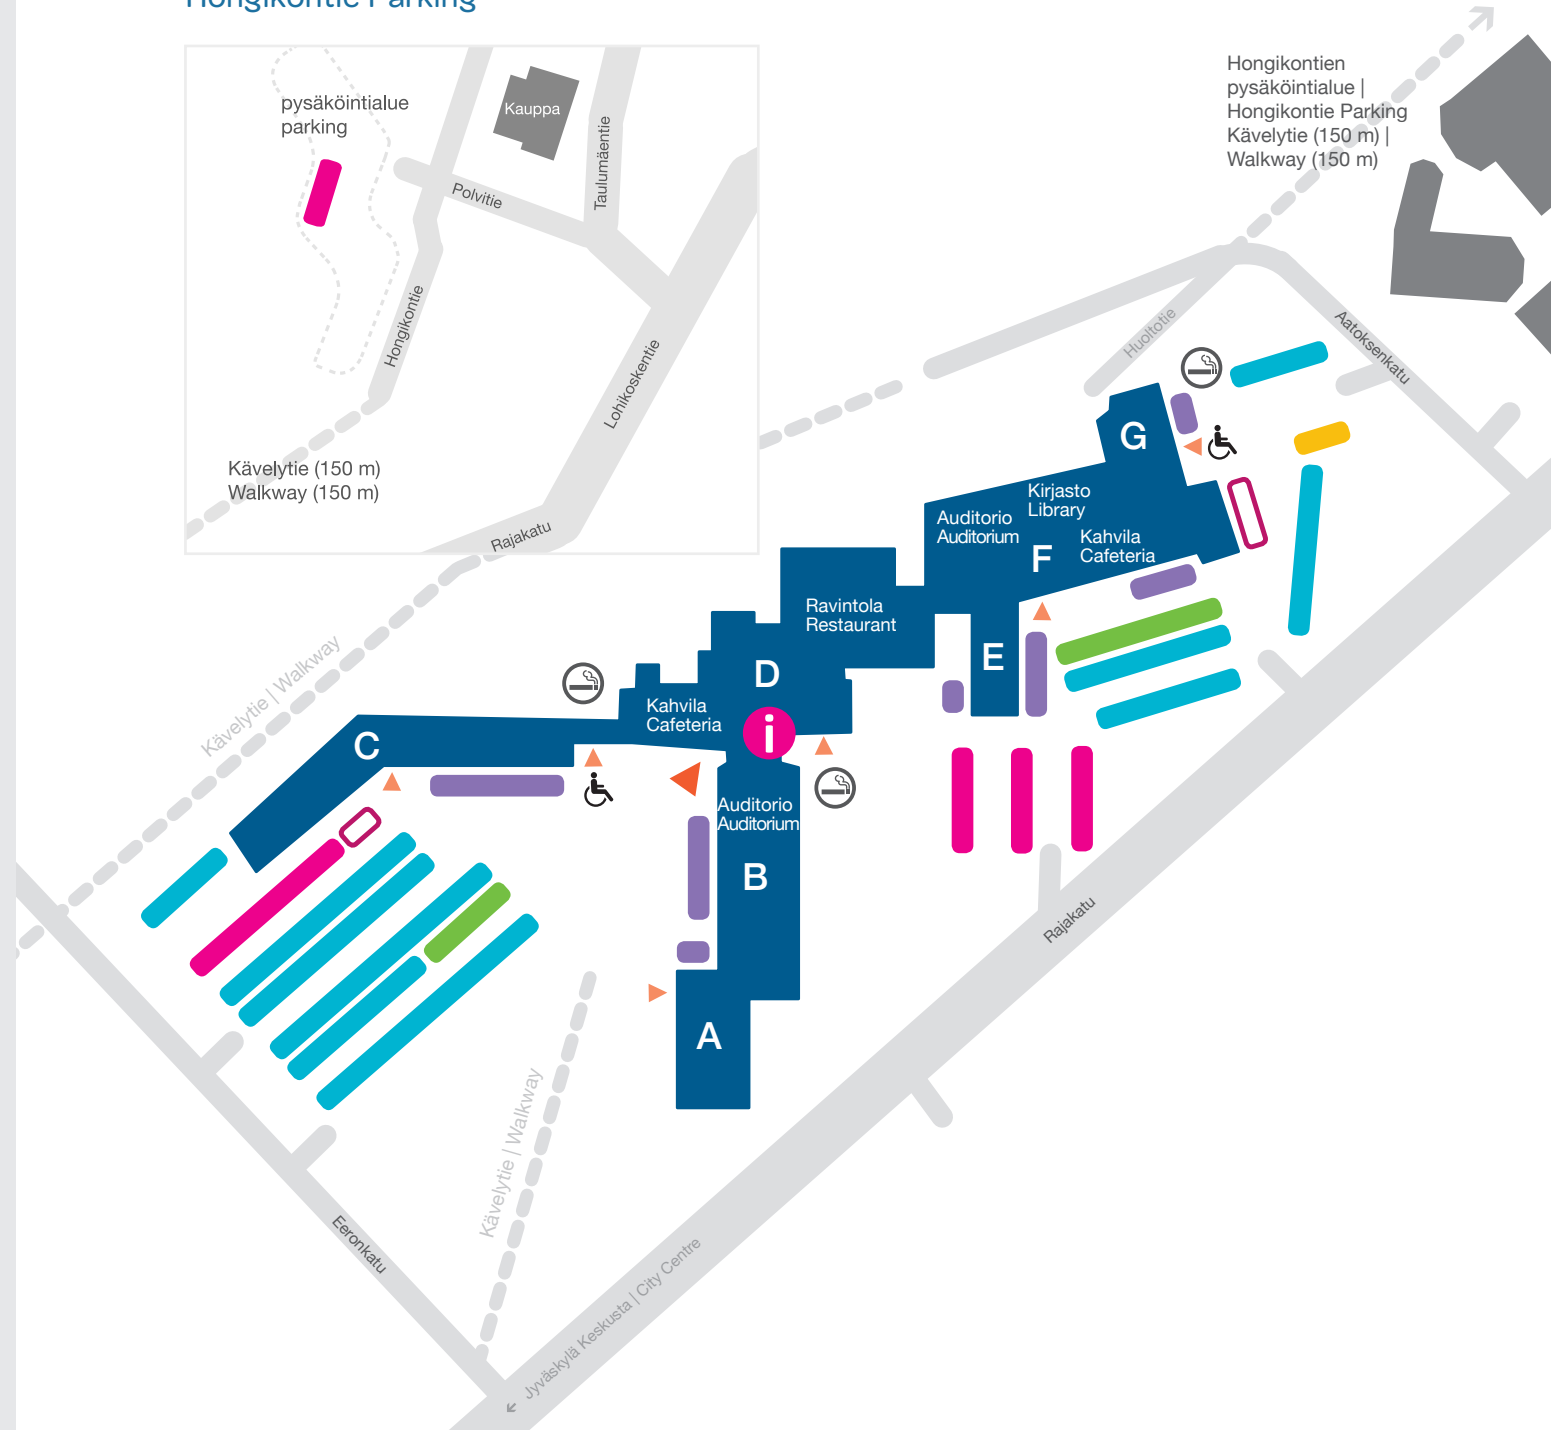

Pääkampus | Main Campus Rajakatu 35, Jyväskylä

Pysäköinti | Parking

- henkilökunta | staff
- vieraat | guests
- opiskelijat | students
- inva | disabled parking
- kiekkopaikka | a half an hour limit
- polkupyörät | bikes

Muut merkit | Other markings

- pääsisäänkäynti | main entrance
- vaihtoehtoinen sisäänkäynti | optional entrance
- invaluiska | handicap access
- info
- tupakkapaikka

Vierailija, haethan pysäköintiluvan lähimmästä infosta | Guest, please get the parking permit from nearest information desk

jamk.fi

Hongikontien pysäköintialue Hongikontie Parking

Hongikontien
pysäköintialue |
Hongikontie Parking
Kävelytie (150 m) |
Walkway (150 m)