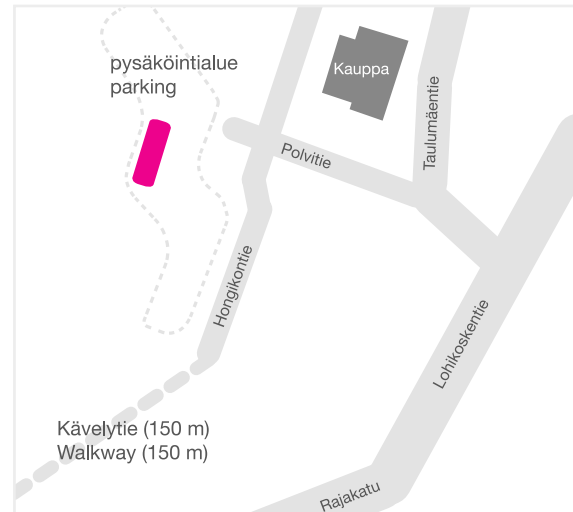

Pääkampus | Main Campus Rajakatu 35, Jyväskylä

Pysäköinti | Parking

- henkilökunta | staff
- vieraat | guests
- opiskelijat | students
- inva | disabled parking
- kiekkopaikka | a half an hour limit
- polkupyörät | bikes

Muut merkit | Other markings

- pääsisäänkäynti | main entrance
- vaihtoehtoinen sisäänkäynti | optional entrance
- invaluiska | handicap access
- info
- tupakkapaikka

Vierailija, haethan pysäköintiluvan lähimmästä infosta | Guest, please get the parking permit from nearest information desk

jamk.fi

Hongikontien pysäköintialue Hongikontie Parking

Hongikontien
pysäköintialue |
Hongikontie Parking
Kävelytie (150 m) |
Walkway (150 m)